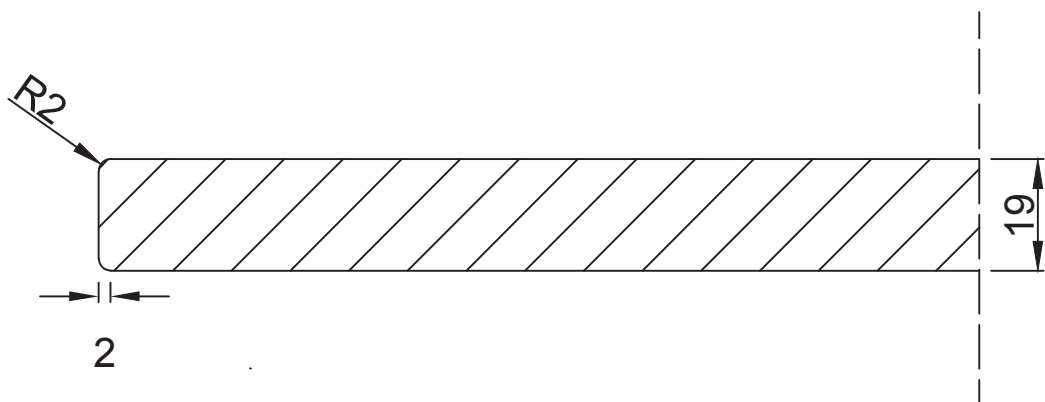

Aanzicht:

R0,5

Snede:

Vlakke deur met greeploosprofiel radius 15

Model: PO 204
Prijsgroep: 2

RD DESIGN

Tel: 0032 (0) 11 94 60 37
Fax: 0032 (0) 11 91 15 89
info@rd-design.be

Versie: 14.01

Eenheid: mm

Proj.:

Datum: 17/06/2014

rd design