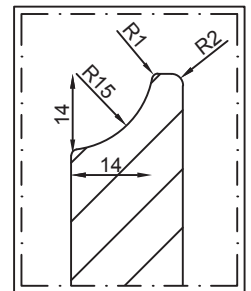

Aanzicht:

R0,5

Snede:

Vlakke deur met greeploosprofiel radius 15

Model: PO 204
Prijsgroep: 2

RD DESIGN

Tel: 0032 (0) 11 94 60 37
Fax: 0032 (0) 11 91 15 89
info@rd-design.be

Versie: 14.01

Eenheid: mm

Proj.:

Datum: 17/06/2014

rd design